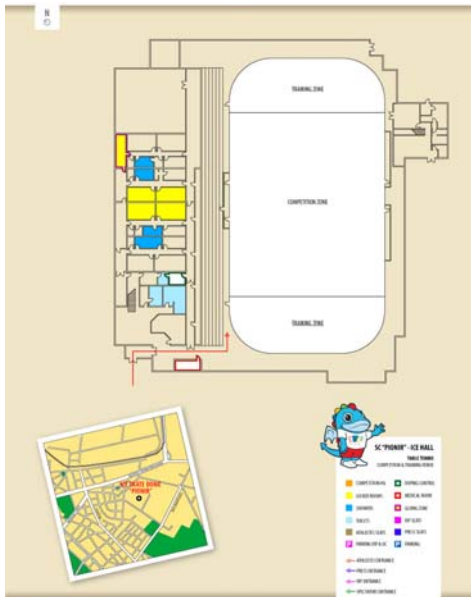

GUILLEM Anne
Entraîneur

MARDI 24 JUILLET

9h00 - 12h00	Simple H - 12 tables
14h00 - 17h30	Simple F - 12 tables
17h30 - 20h30	Double mixte - 12 tables

MERCREDI 25 JUILLET

9h00 - 11h00	Simple F - 12 tables
10h20 - 12h30	Simple H - 12 tables
16h00 - 19h30	H et F double - 12 tables
19h30	Double mixte 1/8 - 8 tables

JEUDI 26 JUILLET

9h00 - 10h30	Simple F 1/16 - 12 tables
9h45 - 11h15	Simple H 1/16 - 12 tables
16h00 - 16h45	Simple F 1/8 - 8 tables
16h45 - 17h30	Simple H 1/8 - 8 tables
17h30 - 18h00	Double mixte 1/4 - 4 tables
18h00 - 18h30	Double F 1/4 - 4 tables
18h30 - 19h00	Double H 1/4 - 4 tables
19h00 - 19h30	Double mixte demi-finales

VENDREDI 27 JUILLET

9h00 - 9h40	Simple F 1/4 - 4 tables
9h40 - 10h20	Simple H 1/4 - 4 tables
10h20 - 10h50	Double F demi-finales 2 tables
10h50 - 11h20	Double H demi-finales 2 tables
11h20 - 12h00	Simple F demi-finales 2 tables
12h00 - 13h00	Simple F demi-finales 2 tables
16h00 - 16h45	Double mixte finale
16h45 - 17h30	Double F finale
17h30 - 18h15	Double H finale
18h15 - 19h00	Simple F finale
19h00	Simple H finale